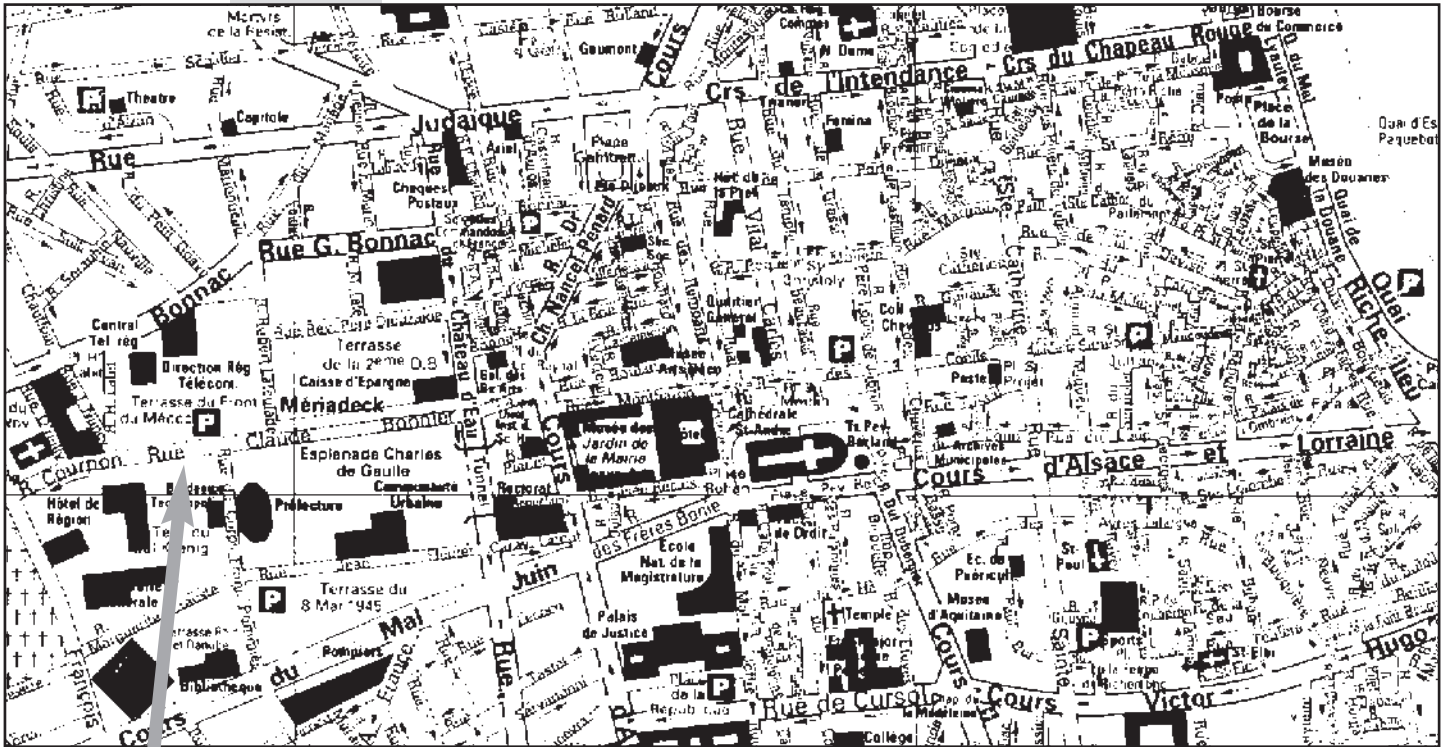

☛ Depending on the number of entrants, the 1/32 races may start on Saturday evening, about 6:00 pm. This decision will be made by the race directors no later than 12:00 Noon on Saturday.

☛ En fonction du nombre d'engagés, les courses au 1/32 pourront débuter le samedi soir vers 18 heures. La décision sera prise par la Direction de course le samedi à midi au plus tard.